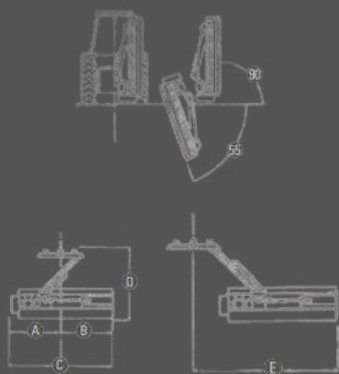

Modell

BCL 125

Munkaszélesség:

125 cm

Teljesítmény igény:

25-55 Le

Meghajtás:

Kardán

Kécek száma:

Y: 40 / K: 20

Tömeg:

235 kg

A:

81 cm

B:

62 cm