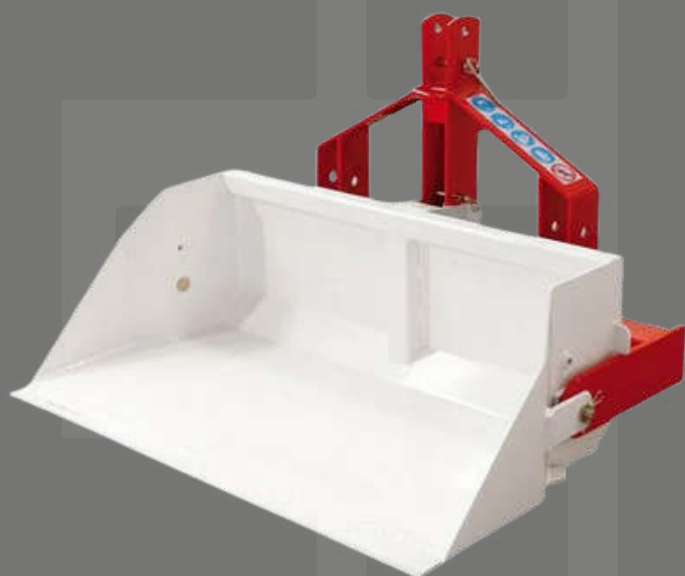

## GIEMME PRM SZÁLLÍTÓ LÁDA HIDRAULIKÁVAL

A Giemme Machinery vezető cég a kertészeti mezőgazdasági gépek és berendezések értékesítésében. Olasz márka az általa kínált széles termékválasztéknak és ár - érték arányának köszönhetően jelentős piaci részesedéssel hódította meg Olaszországot, Európa számos országát, illetve a kelet-ázsiai országokat.

Modell

**PRM 120**

**PRM 140**

Méret:

120x55x40

140x55x40

Függesztés:

CAT I-II

CAT I-II

Teljesítmény igény:

15/40 Le

25/70 Le

Teherbírási:

500 kg

500 kg

Váz:

Acél erősített

Acél erősített

Tömeg:

95 kg

140 kg

Milyen traktort válasszak?

Amennyiben még nincs erőgéped vagy újra cserélnéd a Startrac Mitsubishi diesel motoros traktorokat ajánjuk a fenti munkagépekhez. További információ szaktereskedéseinkben illetve a [startrachungary.com](http://startrachungary.com) oldalon.