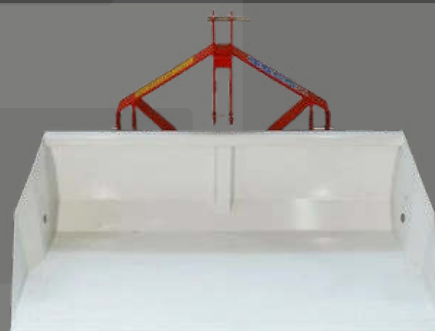

## GIEMME PRM SZÁLLÍTÓ LÁDA HIDRAULIKÁVAL

A Giemme Machinery vezető cég a kertészeti mezőgazdasági gépek és berendezések értékesítésében. Olasz márka az általa kínált széles termékválasztéknak és ár - érték arányának köszönhetően jelentős piaci részesedéssel hódította meg Olaszországot, Európa számos országát, illetve a kelet-ázsiai országokat.

Modell

**PRM 120**

**PRM 140**

Méret:

120x55x40

140x55x40

Függesztés:

CAT I-II

CAT I-II

Teljesítmény igény:

15/40 Le

25/70 Le

Teherbírási:

500 kg

500 kg

Váz: